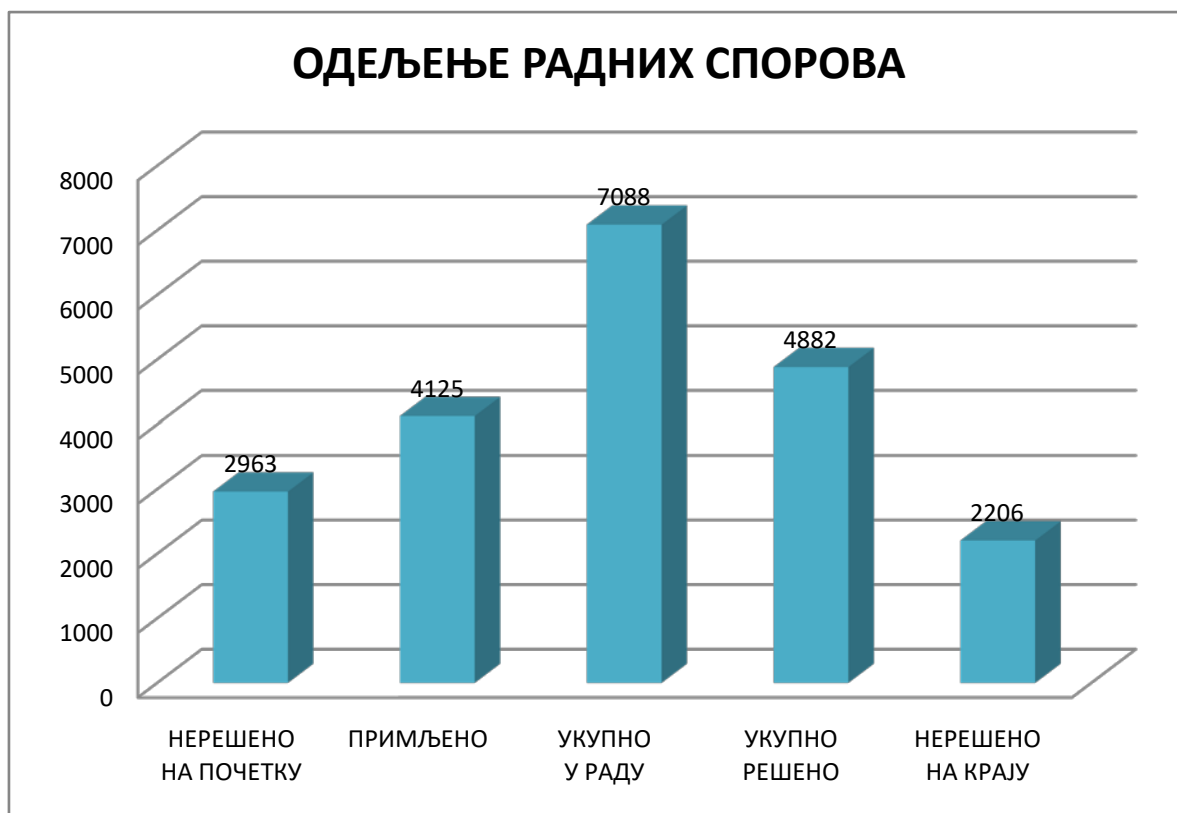

ОДЕЉЕЊЕ РАДНИХ СПОРОВА

МАТЕРИЈА	БРОЈ СУДИЈА	НЕРЕШЕНО НА ПОЧЕТКУ	ПРИМЉЕНО	УКУПНО У РАДУ	УКУПНО РЕШЕНО	НЕРЕШЕНО НА КРАЈУ
П1	13	2963	4125	7088	4882	2206
УКУПНО	13	2963	4125	7088	4882	2206