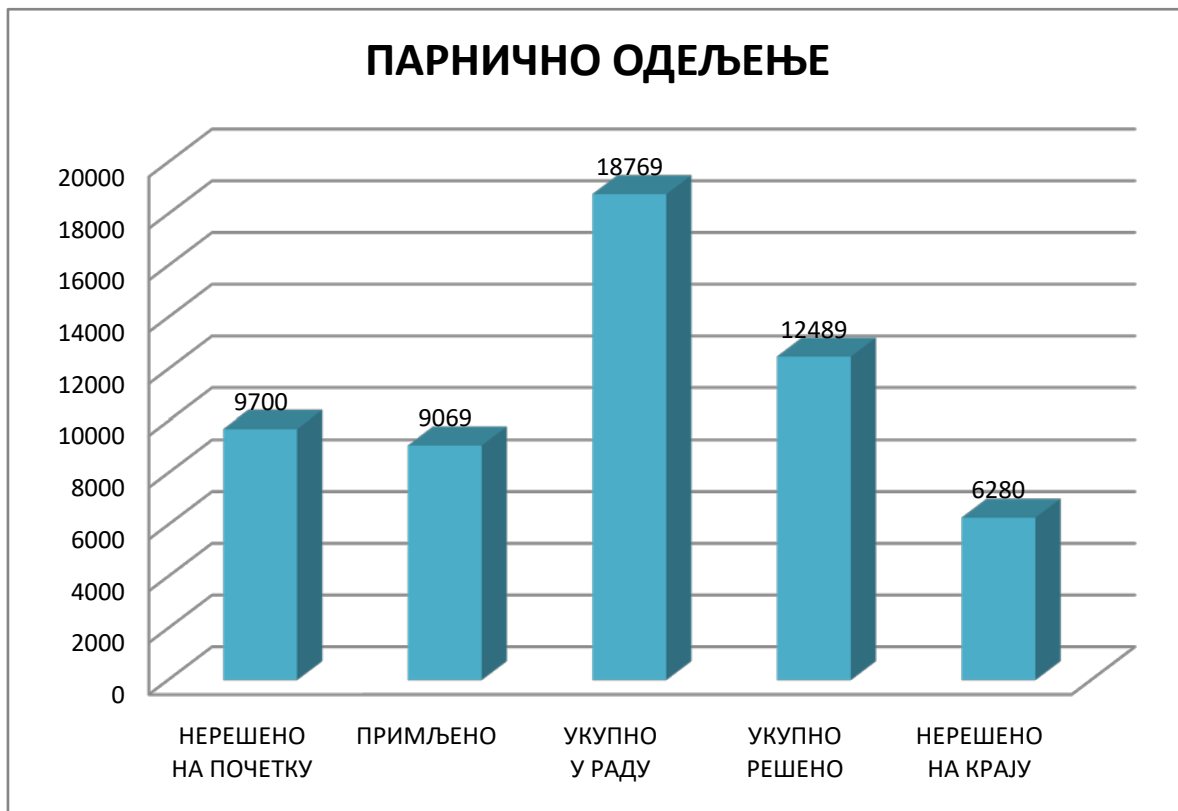

**КРИВИЧНО ОДЕЉЕЊЕ - ПРЕТХОДНИ
ПОСТУПАК**

КРИВИЧНО ОДЕЉЕЊЕ

МАТЕРИЈА	БРОЈ СУДИЈА	НЕРЕШЕНО НА ПОЧЕТКУ	ПРИМЉЕНО	УКУПНО У РАДУ	УКУПНО РЕШЕНО	НЕРЕШЕНО НА КРАЈУ
К	7	691	753	1444	992	452
Кп	5	12	7	19	6	13
Куо	5	7	224	231	221	10
Кв	7	41	1472	1513	1481	32
СПК	6	22	205	227	217	10
УКУПНО	7	773	2661	3434	2917	517

ПАРНИЧНО ОДЕЉЕЊЕ

МАТЕРИЈА	БРОЈ СУДИЈА	НЕРЕШЕНО НА ПОЧЕТКУ	ПРИМЉЕНО	УКУПНО У РАДУ	УКУПНО РЕШЕНО	НЕРЕШЕНО НА КРАЈУ
П	63	9194	7950	17144	10953	6191
Пл	0	5	99	104	99	5
Прр	29	126	547	673	611	62
Прр1	29	375	473	848	826	22
УКУПНО	63	9700	9069	18769	12489	6280