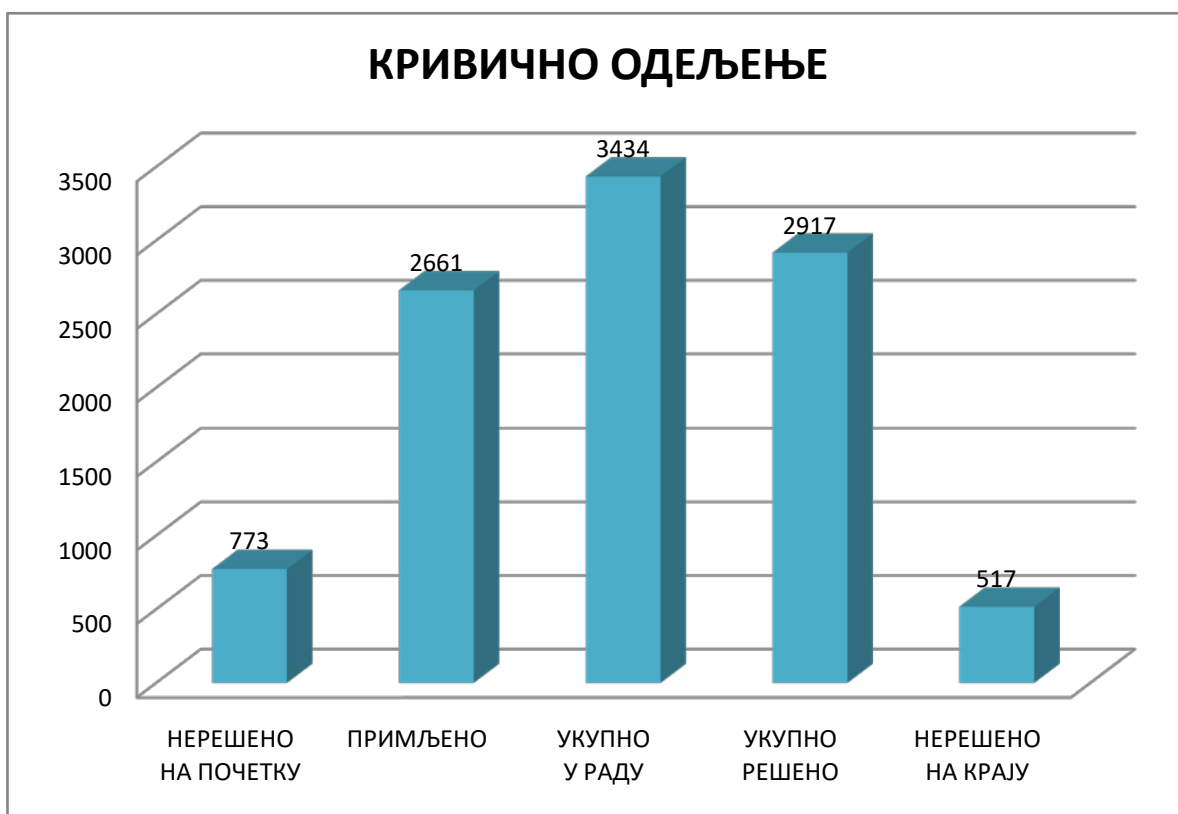

**СТАТИСТИЧКИ ИЗВЕШТАЈ О РАДУ ОСНОВНОГ СУДА У НИШУ
ЗА 2023. ГОДИНУ**

КРИВИЧНО ОДЕЉЕЊЕ - ПРЕТХОДНИ ПОСТУПАК

МАТЕРИЈА	БРОЈ СУДИЈА	НЕРЕШЕНО НА ПОЧЕТКУ	ПРИМЉЕНО	УКУПНО У РАДУ	УКУПНО РЕШЕНО	НЕРЕШЕНО НА КРАЈУ
Кпп	2	50	301	351	304	47
Кппр	2	13	399	412	410	2
УКУПНО	2	63	700	763	714	49

**КРИВИЧНО ОДЕЉЕЊЕ - ПРЕТХОДНИ
ПОСТУПАК**

КРИВИЧНО ОДЕЉЕЊЕ

МАТЕРИЈА	БРОЈ СУДИЈА	НЕРЕШЕНО НА ПОЧЕТКУ	ПРИМЉЕНО	УКУПНО У РАДУ	УКУПНО РЕШЕНО	НЕРЕШЕНО НА КРАЈУ
К	7	691	753	1444	992	452
Кп	5	12	7	19	6	13
Куо	5	7	224	231	221	10
Кв	7	41	1472	1513	1481	32
СПК	6	22	205	227	217	10
УКУПНО	7	773	2661	3434	2917	517