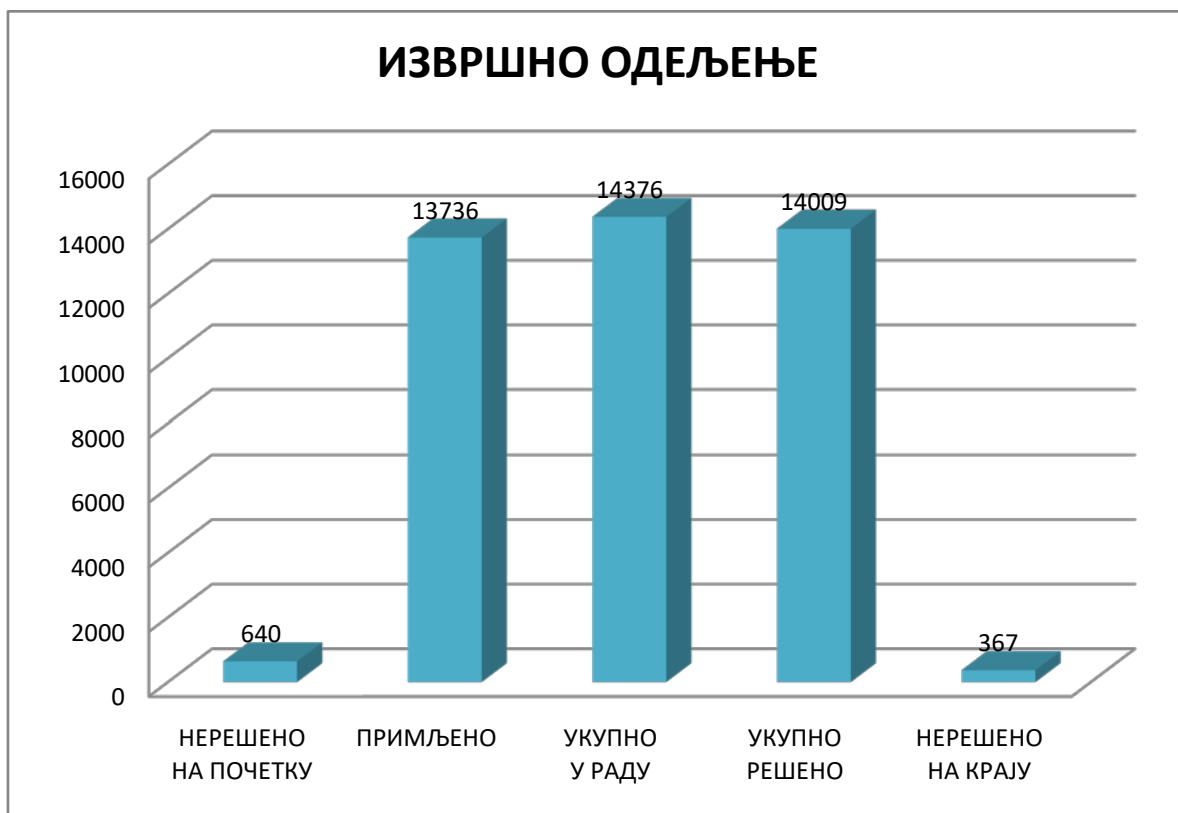

ОДЕЉЕЊЕ РАДНИХ СПОРОВА

МАТЕРИЈА	БРОЈ СУДИЈА	НЕРЕШЕНО НА ПОЧЕТКУ	ПРИМЉЕНО	УКУПНО У РАДУ	УКУПНО РЕШЕНО	НЕРЕШЕНО НА КРАЈУ
П1	13	2963	4125	7088	4882	2206
УКУПНО	13	2963	4125	7088	4882	2206

ОДЕЉЕЊЕ ПОРОДИЧНИХ СПОРОВА

МАТЕРИЈА	БРОЈ СУДИЈА	НЕРЕШЕНО НА ПОЧЕТКУ	ПРИМЉЕНО	УКУПНО У РАДУ	УКУПНО РЕШЕНО	НЕРЕШЕНО НА КРАЈУ
П2	4	693	1696	2389	1740	649
УКУПНО	4	693	1696	2389	1740	649

ВАНПАРНИЧНО ОДЕЉЕЊЕ

МАТЕРИЈА	БРОЈ СУДИЈА	НЕРЕШЕНО НА ПОЧЕТКУ	ПРИМЉЕНО	УКУПНО У РАДУ	УКУПНО РЕШЕНО	НЕРЕШЕНО НА КРАЈУ
P1	3	975	719	1694	994	700
P2	3	163	209	372	251	121
P3	3	63	329	392	342	50
Ос	3	1	104	105	105	0
О	1	506	5755	6261	5717	544
УКУПНО	4	1202	1361	2563	1692	871

ИЗВРШНО ОДЕЉЕЊЕ

МАТЕРИЈА	БРОЈ СУДИЈА	НЕРЕШЕНО НА ПОЧЕТКУ	ПРИМЉЕНО	УКУПНО У РАДУ	УКУПНО РЕШЕНО	НЕРЕШЕНО НА КРАЈУ
Ии	3	553	11985	12538	12261	277
ИИв	3	42	1629	1671	1614	57
Инк	3	38	49	87	66	21
Иои	0	0	5	5	4	1
Ион	3	7	68	75	64	11
Ипи	3	1	18	19	14	5
И	3	240	420	660	442	218
Ив	3	2	44	46	43	3
Ипви	3	140	956	1096	1013	83
ИпвиВ	3	33	197	230	216	14
ИпвиВк	3	36	557	593	557	36
УКУПНО	6	640	13736	14376	14009	367