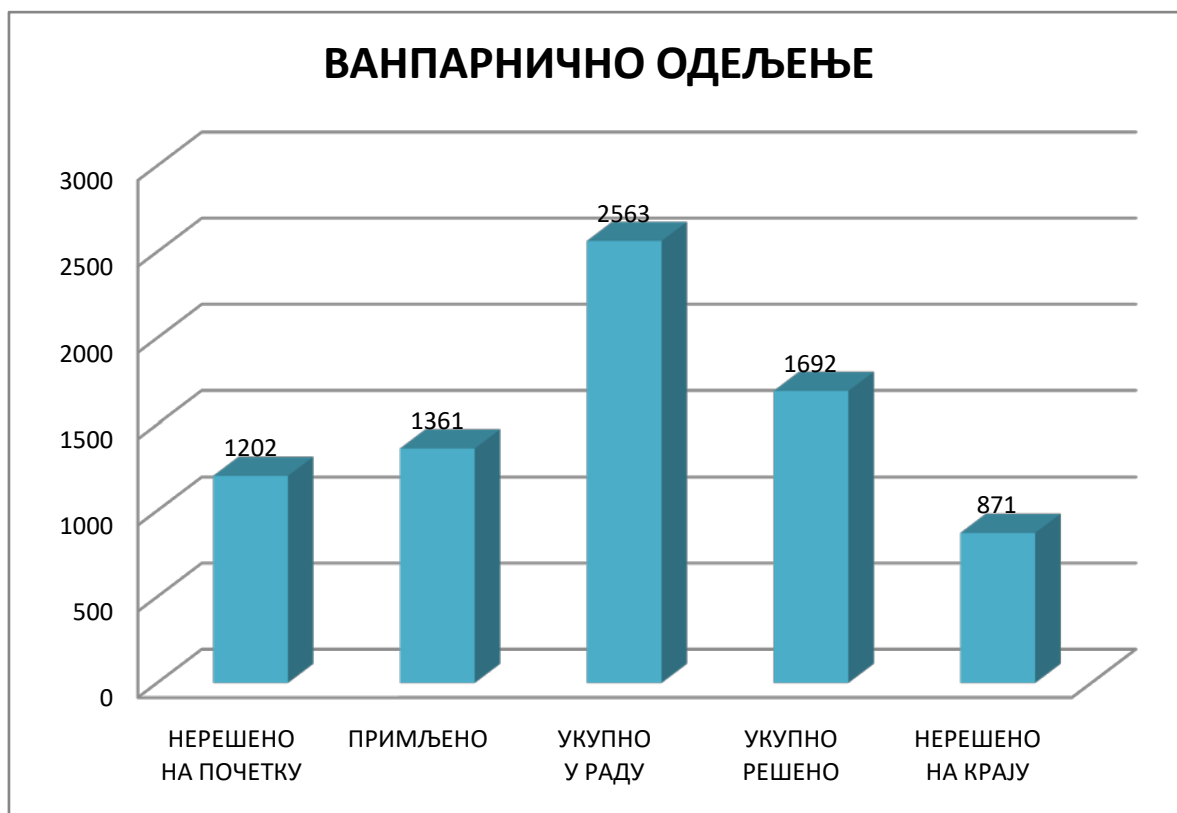

ВАНПАРНИЧНО ОДЕЉЕЊЕ

МАТЕРИЈА	БРОЈ СУДИЈА	НЕРЕШЕНО НА ПОЧЕТКУ	ПРИМЉЕНО	УКУПНО У РАДУ	УКУПНО РЕШЕНО	НЕРЕШЕНО НА КРАЈУ
P1	3	975	719	1694	994	700
P2	3	163	209	372	251	121
P3	3	63	329	392	342	50
Ос	3	1	104	105	105	0
О	1	506	5755	6261	5717	544
УКУПНО	4	1202	1361	2563	1692	871