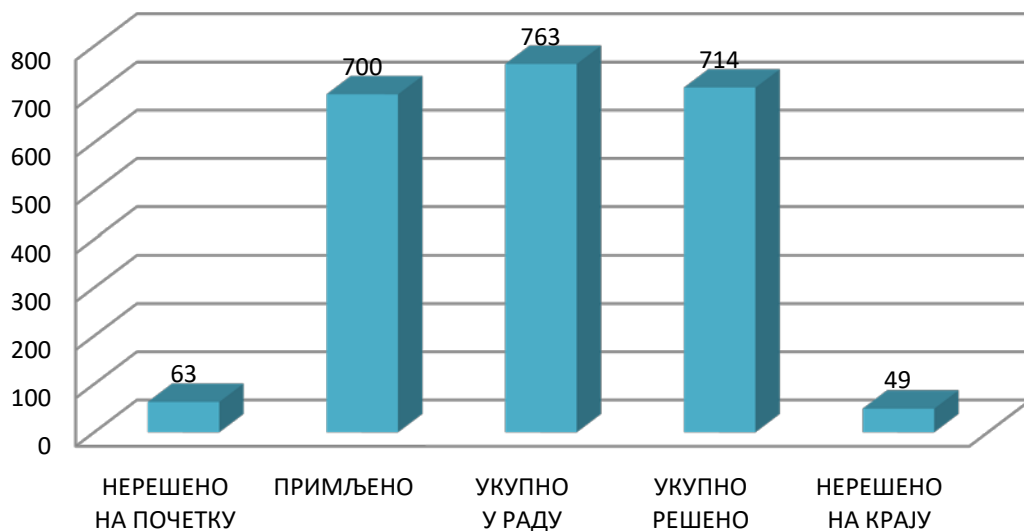

**СТАТИСТИЧКИ ИЗВЕШТАЈ О РАДУ ОСНОВНОГ СУДА У НИШУ
ЗА 2023. ГОДИНУ**

КРИВИЧНО ОДЕЉЕЊЕ - ПРЕТХОДНИ ПОСТУПАК

МАТЕРИЈА	БРОЈ СУДИЈА	НЕРЕШЕНО НА ПОЧЕТКУ	ПРИМЉЕНО	УКУПНО У РАДУ	УКУПНО РЕШЕНО	НЕРЕШЕНО НА КРАЈУ
Кпп	2	50	301	351	304	47
Кппр	2	13	399	412	410	2
УКУПНО	2	63	700	763	714	49

**КРИВИЧНО ОДЕЉЕЊЕ - ПРЕТХОДНИ
ПОСТУПАК**

КРИВИЧНО ОДЕЉЕЊЕ

МАТЕРИЈА	БРОЈ СУДИЈА	НЕРЕШЕНО НА ПОЧЕТКУ	ПРИМЉЕНО	УКУПНО У РАДУ	УКУПНО РЕШЕНО	НЕРЕШЕНО НА КРАЈУ
К	7	691	753	1444	992	452
Кп	5	12	7	19	6	13
Куо	5	7	224	231	221	10
Кв	7	41	1472	1513	1481	32
СПК	6	22	205	227	217	10
УКУПНО	7	773	2661	3434	2917	517